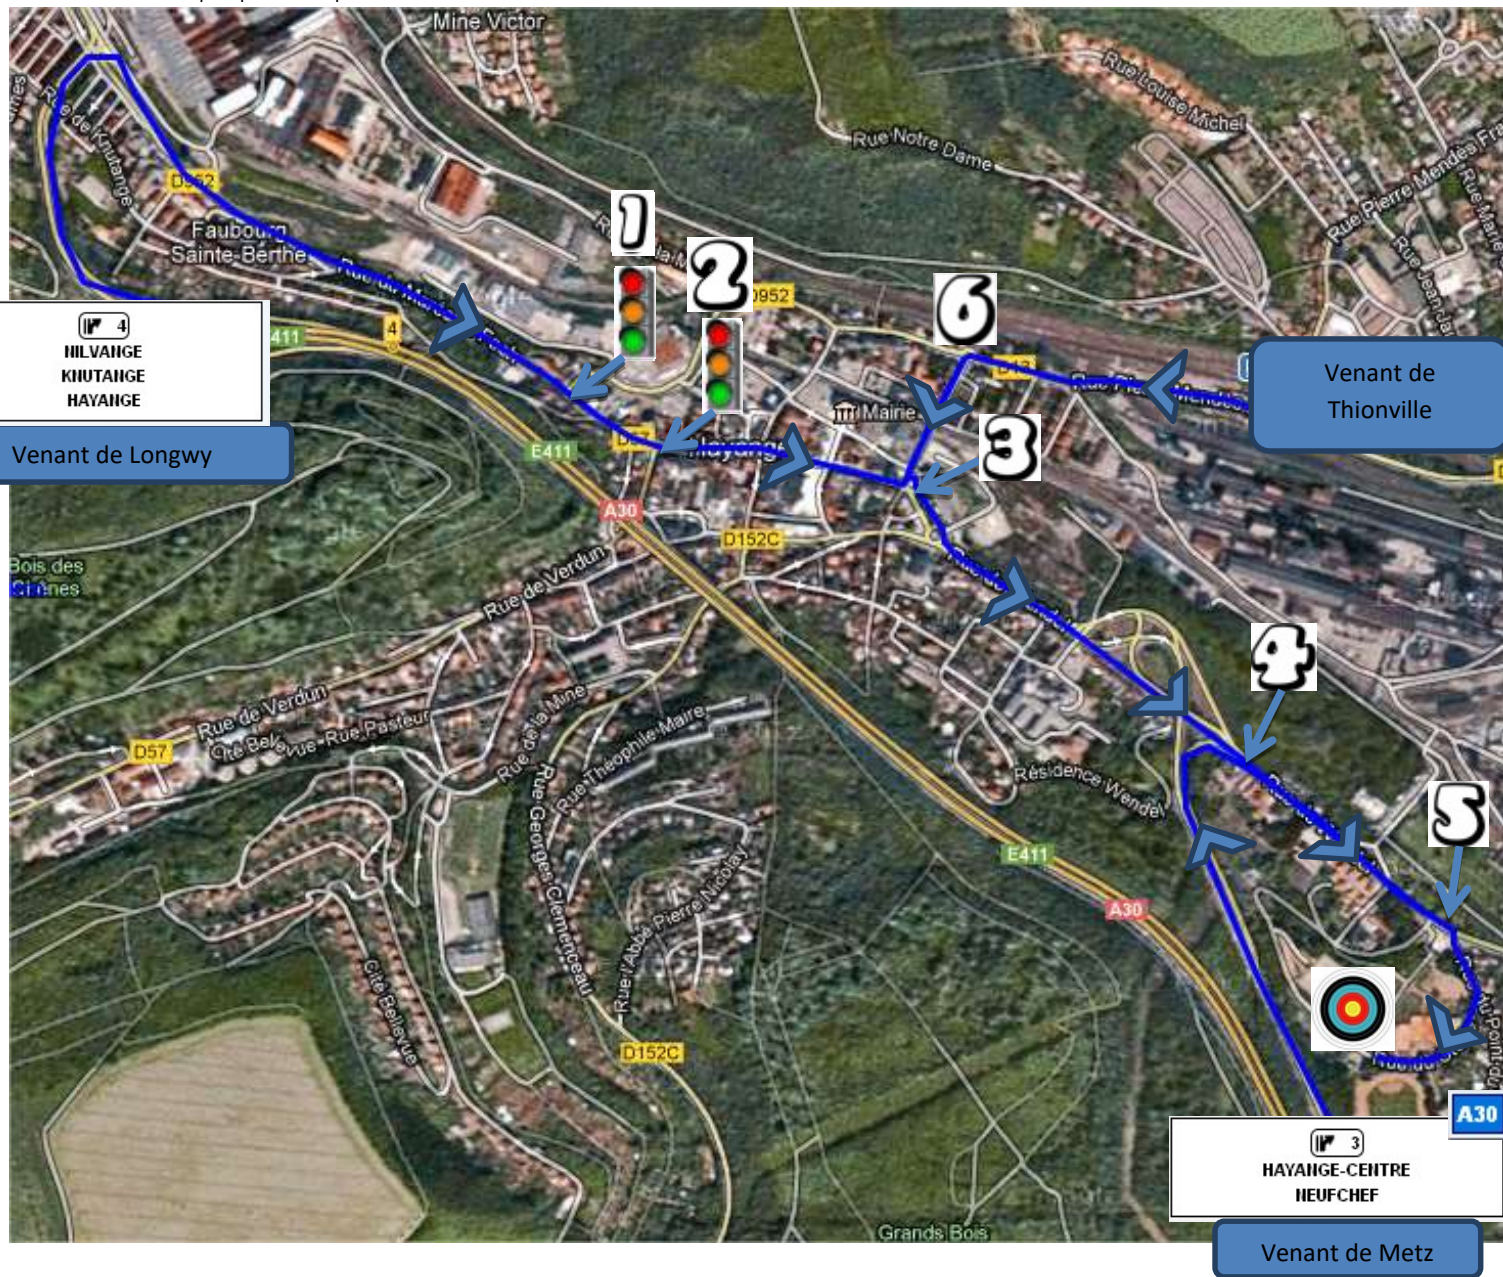

Merci à tous pour votre participation et à bientôt

Venant de Metz/Strasbourg/Nancy :

Sur l'A30 en direction de Longwy, Sortie 3 – Hayange Centre/Neufchef, puis dans la bretelle de sortie, prendre la file de droite direction Sérémange
Au point 4 au stop prendre à droite – 5 Après le panneau « Sérémange-Erzange » prendre à droite direction Tennis club puis prendre la première à droite.

Venant de Longwy :

Sur l'A30 en direction de Metz : Sortie 4 Nilvange/Knutange/Hayange
Suivre Hayange centre puis suivre le plan (étapes principales :1 tout droit 2 Tout droit 3 (rond-point) Tout droit–5 Après le panneau « Sérémange-Erzange » prendre à droite direction Tennis club puis prendre la première à droite.

Venant de Thionville :

Au point 6 prendre à gauche puis au point 3 prendre à Gauche puis au point 5 Après le panneau « Sérémange- Erzange » prendre à droite direction Tennis club puis prendre la première à droite.

Adresse : Rue du stade - Hayange

Coordonnées GPS : 49.321389 - 6.076449